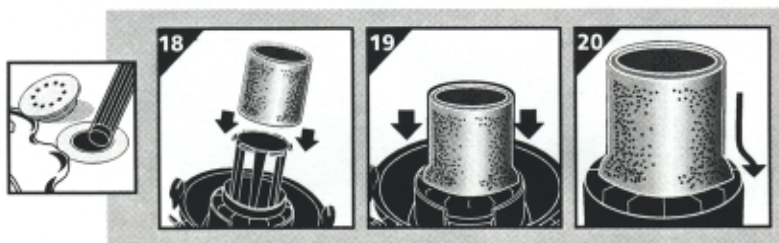

E-post: info@norcare.se

Enkel monteringsanvisning.

Följ steg för steg beskrivningen enligt bilderna nedan:

Montering av hjul: Använd delarna enligt bild a & b och placera samt montera hjulen enligt bild 1 - 7. Använd bifogade skruv.

Vissa modeller levereras med verktygslåda, montera enligt bild 8.

Vid användning av dammfilterpåse montera enligt bild 16 - 17.

Används endast vid torrstädning.

Foam filtret skall monteras enligt bild 18 - 20. OBS sitter monterat standard på vissa modeller.