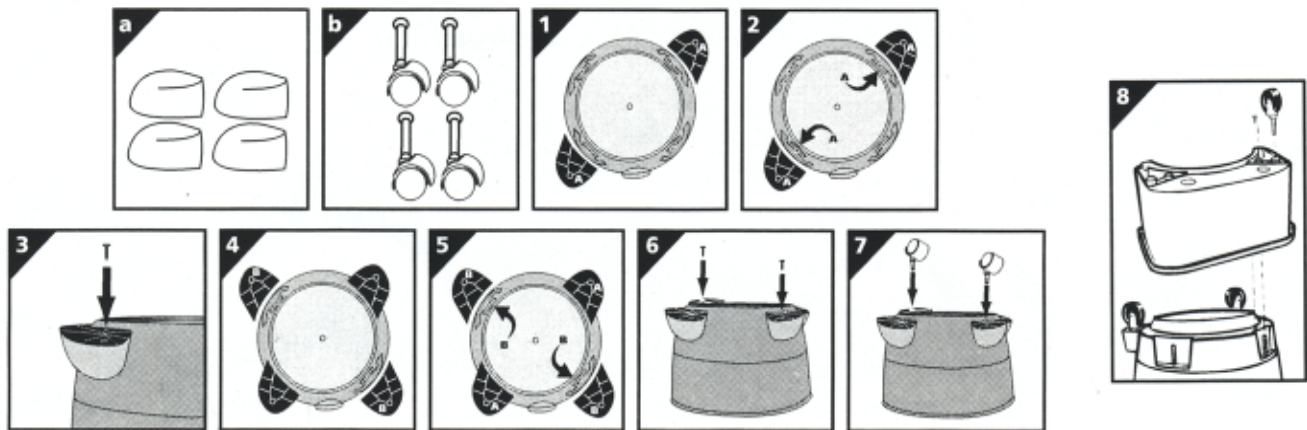

E-post: info@norcare.se

Enkel monteringsanvisning.

Följ steg för steg beskrivningen enligt bilderna nedan:

Montering av hjul: Använd delarna enligt bild a & b och placera samt montera hjulen enligt bild 1 - 7. Använd bifogade skruv.

Vissa modeller levereras med verktygslåda, montera enligt bild 8.

Vid användning av dammfilterpåse montera enligt bild 16 - 17.

Används endast vid torrstädning.

Foam filtret skall monteras enligt bild 18 - 20. OBS sitter monterat standard på vissa modeller.